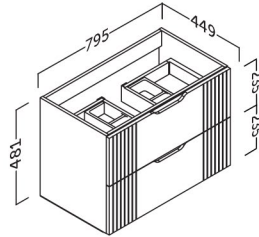

Varys.80 [31.5"]

Finish

- Vagar grey
- Figi green
- Vermont blue